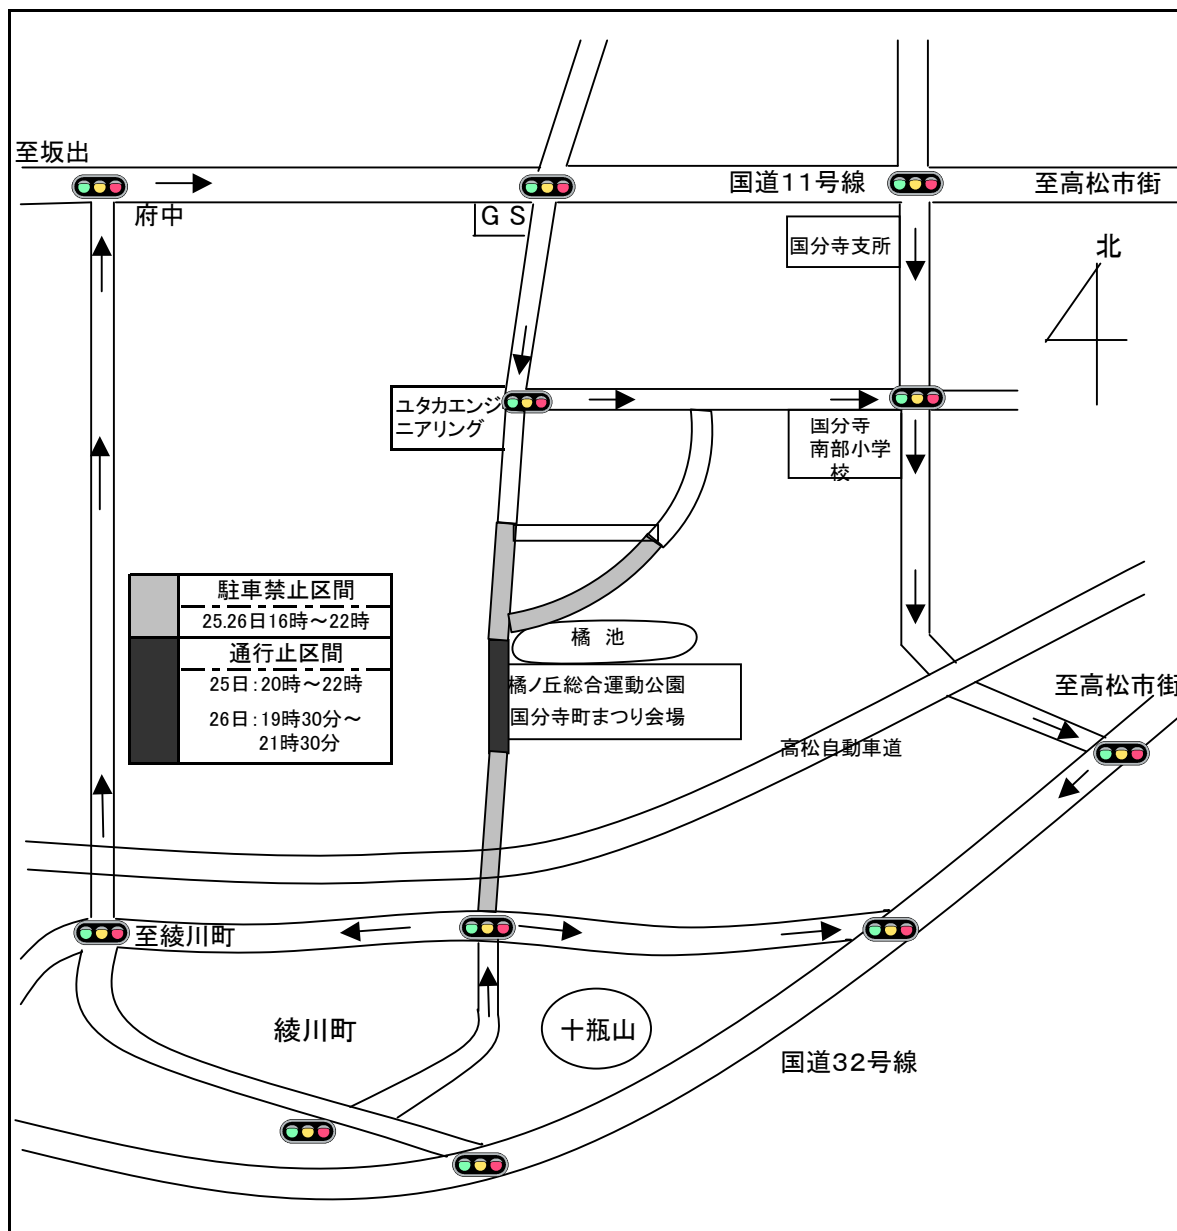

第32回

国分寺町まつり

開催日時：平成19年8月25日（土）17:00~22:00
26日（日）16:00~21:30

開催場所：橘の丘総合運動公園（野球場）

下記時間帯は車両通行止めとなりますので、車の通り抜けができなくなります。

25日20:00~22:00 26日19:30~21:30

当日、会場付近は駐車場が少なく大変混雑しますので
シャトルバス、臨時バスをご利用下さい。

| 日付 | 時間割 | 8月25日 | 日付 | 時間割 | 8月26日 |
|----|-------|---------------------------|-----|-------|-------------------------|
| 初日 | 17:00 | 開会案内花火打ち上げ 開会宣言、踊り子連入場 | 2日目 | 16:00 | 開会案内花火打ち上げ アンパンマンショー |
| | 17:05 | 総踊り | | 16:40 | PL香川国分寺バトントワラー出演 |
| | 17:25 | 参加者にお礼・ポスター表彰 | | 17:10 | エミズダンスランド出演 |
| | 17:40 | ブルーウェ-ブフラダンス出演 | | 17:40 | Bow wow出演 |
| | 18:00 | フォークダンス国分寺出演 | | 18:00 | アクセルホッパー出演 |
| | 18:20 | エンジェル新体操クラブ | | 18:30 | 国分寺キッズ出演 |
| | 18:40 | 総踊り | | 19:00 | アンパンマンショー |
| | 19:00 | はくちょう太鼓出演 | | 19:30 | studio TIARA ダンス出演 |
| | 19:20 | Sister & ESSダンス出演 | | 20:00 | アクセルホッパー出演 |
| | 19:50 | 総踊り（審査） | | 20:30 | お礼挨拶 |
| | 20:10 | カラオケ大会 | | 20:40 | 国分寺太鼓出演 |
| | 20:35 | ウィンドオーケストラ演奏 | | 21:00 | 花火打ち上げ |
| | 21:00 | 踊り子連表彰 | | 21:30 | 終了 |
| | 21:10 | 和太鼓集団 夢幻の会出演 | | | |
| | 21:30 | 花火打ち上げ | | | |
| | 22:00 | 終了 | | | |

国分寺町まつり 臨時バス、シャトルバス運行ルート

日時 平成19年8月25日(土)

8月26日(日)

15:30~22:30

会場 橋ノ丘総合運動公園

1ルート (実線 —) ダイヤパレス前~
楠尾神社入口~JA国分寺支店~北部公民館~国分寺
支所・国分寺会館~ヤマザキデイリーストア前~会場

ダイヤパレス 出発時間 15:30~1時間毎
会場 出発時間 16:00~1時間毎

北部公民館 楠尾神社入口

2ルート (点線 - -)

国分出荷場~県営団地入口~ふれあい市場~国分寺南部小学校~石が鼻グリーンライフ下~
日抱神社~会場

国分出荷場 出発時間 15:30~ 1時間毎
会場 出発時間 16:00~ 1時間毎

第32回国分寺町まつり 交通規制図

下記時間帯は車両通行止めとなりますので車の
通り抜けが出来なくなります。

8月25日(土) 20:00～22:00
8月26日(日) 19:30～21:30

ご迷惑をおかけ致しますが、当日、会場付近は大変混雑しますので、早めの迂回を宜しくお願い致します。