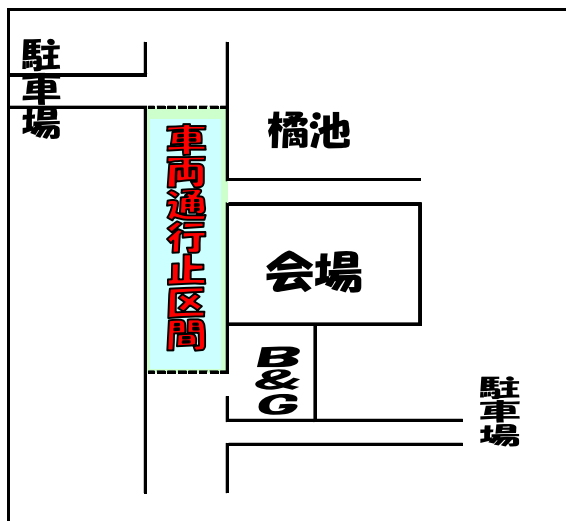

第32回

国分寺町まつり

開催日時：平成19年8月25日（土）17:00~22:00
26日（日）16:00~21:30

開催場所：橘の丘総合運動公園（野球場）

下記時間帯は車両通行止めとなりますので、車の通り抜けができなくなります。

25日20:00~22:00 26日19:30~21:30

当日、会場付近は駐車場が少なく大変混雑しますので
シャトルバス、臨時バスをご利用下さい。

| 日付 | 時間割 | 8月25日 | 日付 | 時間割 | 8月26日 |
|----|-------|---------------------------|-----|-------|-------------------------|
| 初日 | 17:00 | 開会案内花火打ち上げ 開会宣言、踊り子連入場 | 2日目 | 16:00 | 開会案内花火打ち上げ アンパンマンショー |
| | 17:05 | 総踊り | | 16:40 | PL香川国分寺バトントワラー出演 |
| | 17:25 | 参加者にお礼・ポスター表彰 | | 17:10 | エミズダンスランド出演 |
| | 17:40 | ブルーウェ-ブフラダンス出演 | | 17:40 | Bow wow出演 |
| | 18:00 | フォークダンス国分寺出演 | | 18:00 | アクセルホッパー出演 |
| | 18:20 | エンジェル新体操クラブ | | 18:30 | 国分寺キッズ出演 |
| | 18:40 | 総踊り | | 19:00 | アンパンマンショー |
| | 19:00 | はくちょう太鼓出演 | | 19:30 | studio TIARA ダンス出演 |
| | 19:20 | Sister & ESSダンス出演 | | 20:00 | アクセルホッパー出演 |
| | 19:50 | 総踊り（審査） | | 20:30 | お礼挨拶 |
| | 20:10 | カラオケ大会 | | 20:40 | 国分寺太鼓出演 |
| | 20:35 | ウィンドオーケストラ演奏 | | 21:00 | 花火打ち上げ |
| | 21:00 | 踊り子連表彰 | | 21:30 | 終了 |
| | 21:10 | 和太鼓集団 夢幻の会出演 | | | |
| | 21:30 | 花火打ち上げ | | | |
| | 22:00 | 終了 | | | |

国分寺町まつり 臨時バス、シャトルバス運行ルート

日時 平成19年8月25日(土)

8月26日(日)

15:30~22:30

会場 橋ノ丘総合運動公園

1ルート (実線 —) ダイヤパレス前~
楠尾神社入口~JA国分寺支店~北部公民館~国分寺
支所・国分寺会館~ヤマザキデイリーストア前~会場

ダイヤパレス 出発時間 15:30~1時間毎
会場 出発時間 16:00~1時間毎

北部公民館 楠尾神社入口

2ルート (点線 - -)

国分出荷場~県営団地入口~ふれあい市場~国分寺南部小学校~石が鼻グリーンライフ下~
日抱神社~会場

国分出荷場 出発時間 15:30~ 1時間毎
会場 出発時間 16:00~ 1時間毎

第32回国分寺町まつり 交通規制図

下記時間帯は車両通行止めとなりますので車の
通り抜けが出来なくなります。

8月25日(土) 20:00～22:00
8月26日(日) 19:30～21:30

ご迷惑をおかけ致しますが、当日、会場付近は大変混雑しますので、早めの迂回を宜しくお願い致します。