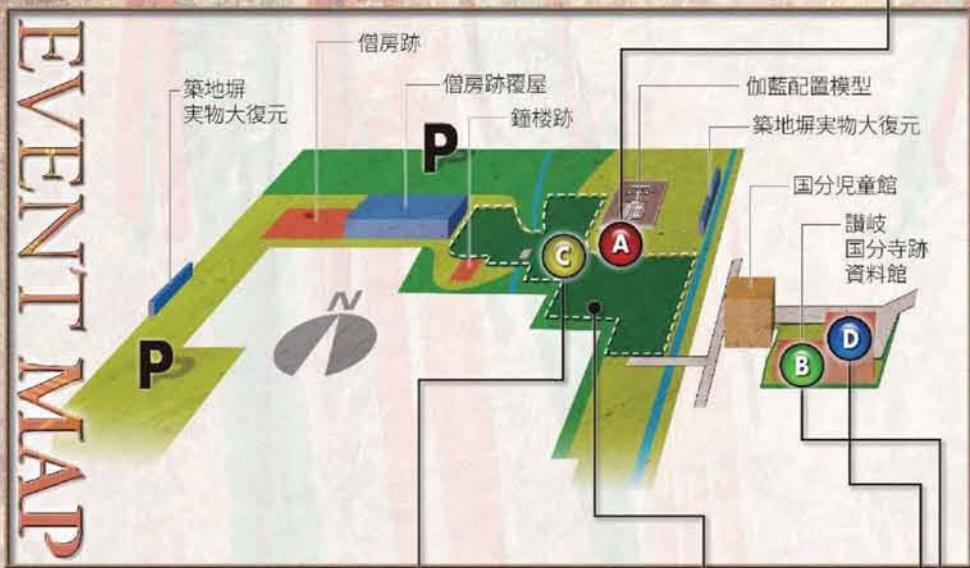

第20回

SANUKI KOKUBUNJI

讃岐国分寺

語り継がれし古の伝統

史跡まつり

HISTORICAL FESTIVAL

2019 イベントプログラム

EVENT PROGRAM

芝生広場 C

- 9:30~16:30 ● 菊花展
- 9:30~16:30 ● お茶席 有料 350円
  (国分寺中学校茶道部)
- 9:30~16:30 ● バザー
- 9:30~16:30 ● フリーマーケット

芝生広場

16:20~16:50

餅投げ

小学生以下の部
中学生以上の部

体験イベント

- 無料 竹パンづくり ● 10:00~12:00
- 有料 古代米の餅つき ● 14:00~15:00
- 無料 ふるさとの遊び ● 10:00~15:00
  ◎工作(万華鏡、ビーズ飾り) ◎遊び(けん玉、こま回し)

児童館 10:00~15:00 ●

工作コーナー

無料 かんたんたいこ工作(たいこで遊ぼう)

健康 9:30~14:00 ● 無料

チェックコーナー

A 正面ステージ

- 8:50~9:00 ● オープニングアトラクション
- **天平行列 (第1部)**
- 9:00~9:15 ● 開会セレモニー
- 9:20~9:40 ● 子ども太鼓演奏
  (讃岐国分寺太鼓保存会)
- 9:45~10:10 ● 獅子舞披露
  馬場、国分下所、東西奥、大東、中筋、下新名
- 10:15~11:40 ● 子ども力餅大会
  (幼児)
- 11:45~12:15 ● サヌカイトの調べ ●
  記念演奏
  白杵美智代
- 12:40~13:10 ● 子ども箏演奏
- 12:40~13:10 ● 天平行列 (第2部)
- 13:30~16:00 ● 子ども力餅大会
  (小低・小中・小高)
- 16:20~16:50 ● 餅投げ
- 17:00 ● 閉会セレモニー

B 讃岐国分寺跡資料館内

9:00~16:30 ● 讃岐国分寺跡資料館展示室

史跡まつり開催記念企画展

国史跡 M.I.WASEO 石清尾山古墳群

10月8日(火)~11月24日(日)まで開催

D 讃岐国分寺跡資料館東隣 作業棟4階

14:00~16:00 ● 天平衣装を着てみよう!

※対象/身長110~155cmの方 ※時間/お一人20分程度 有料 200円

11/3 当日が雨天の場合

2019年11月4日(月)に延期。
※尚、11月4日も雨天の場合は状況により中止

関連事業

史跡まつり開催記念講演会

鷲ノ山石の石棺を求めた石清尾山の首長 **10/12** 10:00~12:00

場所: 讃岐国分寺跡資料館 講師: 高松市文化財課文化財専門員
映像学習室 高上 拓

史跡巡りウォーク

史跡まつり開催記念行事

府中一讃岐国府跡を訪ねる **10/26** 9:00~12:00

集合場所: 香川県理成文化財センター
小雨決行 (各自、昼食準備のこと)
ガイド: 資料館友の会

ゲスト演奏 Guest

【サヌカイト演奏曲目】

1. 空と海 作曲: 牧津真久 (2004年全国舞合祭つくり大会委嘱作品)
2. もみじ 作曲: 岡野真一
3. 糸 作曲: 中島みゆき
4. 見上げてごらん夜の星を 作曲: いずみたく
5. 木もれ日 作曲: 桑田裕子(「生命の泉」より)
6. 千と千尋の神隠し 作曲: 木村弓
7. ふるさと 作曲: 岡野真一
8. 津軽じよんがら節 青森県民謡

白杵 美智代
MICHIKO USUKI
三豊市出身。香川県立音楽科、福岡大学音楽学部、岡山大学音楽科を経て、1988年より筑波大学大学院のサヌカイトを演奏。香川県民謡等全国にサヌカイトの演奏会。2004年第24回全国舞合祭つくり大会にて最優秀演奏賞。現在、くろしお作樂大学、岡山県立音楽科講師、日本音楽療法協会。

資料館 START!

クイズラリー Quiz Rally

11:00~13:00 ★景品あり