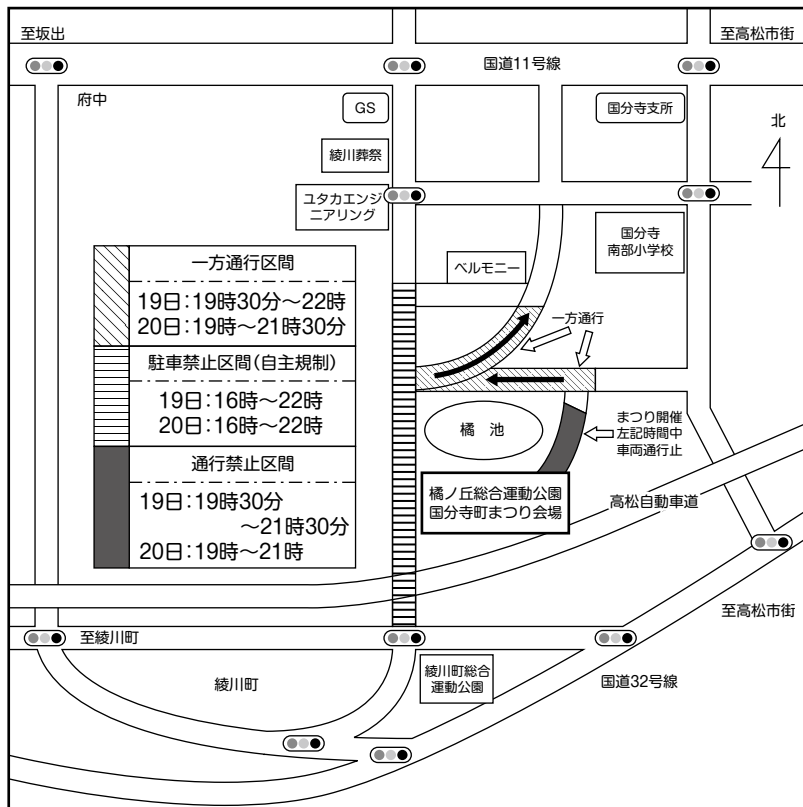

第42回

国分寺町まつり

開催場所: 橋ノ丘総合運動公園 (野球場)

当日、会場付近は駐車場が少なく大変混雑します。
シャトルバス、臨時バスをご利用下さい。(裏面参照)

第42回 国分寺町まつりスケジュール

時間	8月19日(土)
16:00	開会宣言
16:10	来賓あいさつ
16:20	GROOVY SOURCE
16:45	宇宙戦隊キュウレンジャーショー
17:20	.bellino
17:45	国分寺町カラオケ連合実行委員会
18:10	ブルーウェーブフラダンス
18:35	不響和音
19:00	宇宙戦隊キュウレンジャーショー
19:35	総踊り
20:10	国分寺キッズ
20:30	Sister & ESS
20:50	和太鼓集団 夢幻の会
21:10	花火打ち上げ
21:30	終了

時間	8月20日(日)
16:00	2日目開始
16:10	ポスター表彰式
16:30	琉歌
16:55	岡 実
17:20	Office STREET
17:45	プアナニ・アロハ
18:10	studio☆TIARA☆
18:35	Aqua Dance School
19:00	Indigo-blue kids
19:30	タレントショー フォーリンラブ
20:10	お礼挨拶
20:20	讃岐国分寺太鼓保存会
20:40	花火打ち上げ
21:00	終了

問い合わせ先: 国分寺町まつり実行委員会: 080-2996-1423