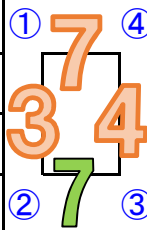

高学年の部 予選リーグ組合せ

Aリーグ	①	②	③	④	勝敗	順位
① 国分寺南部野球シニア	/		—			
② サカホイズ		/		—		
③ 川島ジュニアクイーンA	—		/			
④ 弦打バドミントンスポーツ少年団		—		/		

Bリーグ	⑤	⑥	⑦	⑧	勝敗	順位
⑤ まんでがん香川ソフトボールクラブ	/		—			
⑥ 国分寺サンダース		/		—		
⑦ 柔道3150A	—		/			
⑧ どんとこい		—		/		

Cリーグ	⑨	⑩	⑪	勝敗	順位
⑨ コメッツ結	/				
⑩ こざかしいクラフトボス		/			
⑪ 香西汐風・弦打シャークス連合シニア			/		

Dリーグ	⑫	⑬	⑭	勝敗	順位
⑫ 国分寺KING	/				
⑬ 生意気な午後の紅茶		/			
⑭ コメッツ優			/		

低学年の部 予選リーグ組合せ

Eリーグ	①	②	③	勝敗	順位
① 柔道3150B	/		—		
② 国分寺南部野球ジュニア		/			
③ 国分寺バドミントンスポーツ少年団	—		/		