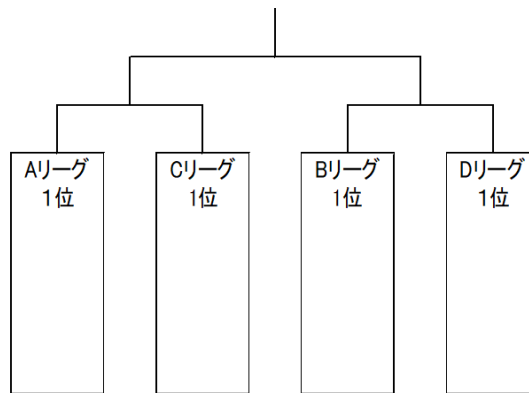

Cリーグ	⑨	⑩	⑪	勝敗	順位
⑨ コメッツ結	/				
⑩ こざかしいクラフトボス		/			
⑪ 香西汐風・弦打シャークス連合シニア			/		

Dリーグ	⑫	⑬	⑭	勝敗	順位
⑫ 国分寺KING	/				
⑬ 生意気な午後の紅茶		/			
⑭ コメッツ優			/		

低学年の部 予選リーグ組合せ

Eリーグ	①	②	③	勝敗	順位
① 柔道3150B	/		—		
② 国分寺南部野球ジュニア		/			
③ 国分寺バドミントンスポーツ少年団	—		/		

Fリーグ	①	②	③	勝敗	順位
① おととつと	/		—		
② 香西汐風・弦打シャークス連合ジュニア		/			
③ 川島ジュニアクイーンB	—		/		

決勝トーナメント

高学年の部

低学年の部