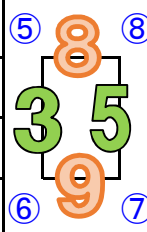

高学年の部 予選リーグ組合せ

Aリーグ	①	②	③	④	勝敗	順位
① 国分寺南部野球シニア	/		—			
② サカホイズ		/		—		
③ 川島ジュニアクイーンA	—		/			
④ 弦打バドミントンスポーツ少年団		—		/		

Bリーグ	⑤	⑥	⑦	⑧	勝敗	順位
⑤ まんでがん香川ソフトボールクラブ	/		—			
⑥ 国分寺サンダース		/		—		
⑦ 柔道3150A	—		/			
⑧ どんとこい		—		/		