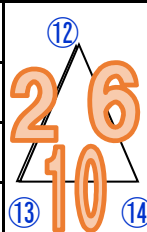

Dリーグ	⑫	⑬	⑭	勝敗	順位
⑫ 国分寺KING	/				
⑬ 生意気な午後の紅茶		/			
⑭ コメッツ優			/