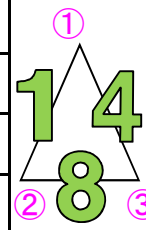

Cリーグ	⑨	⑩	⑪	勝敗	順位
⑨ コメッツ結	/				
⑩ こざかしいクラフトボス		/			
⑪ 香西汐風・弦打シャークス連合シニア			/		

Dリーグ	⑫	⑬	⑭	勝敗	順位
⑫ 国分寺KING	/				
⑬ 生意気な午後の紅茶		/			
⑭ コメッツ優			/		

低学年の部 予選リーグ組合せ

Eリーグ	①	②	③	勝敗	順位
① 柔道3150B	/		—		
② 国分寺南部野球ジュニア		/			
③ 国分寺バドミントンスポーツ少年団	—		/		