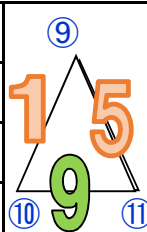

Cリーグ	⑨	⑩	⑪	勝敗	順位
⑨ コメッツ結	/				
⑩ こざかしいクラフトボス		/			
⑪ 香西汐風・弦打シャークス連合シニア			/