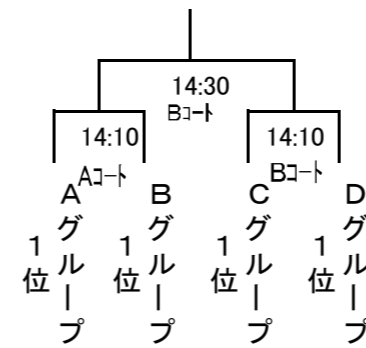

Bグループ	⑤	⑥	⑦	⑧	勝敗	総ポイント	順位	
⑤ テーブルテニスキッズ	/			—				⑤ ⑦
⑥ シヤトルズ		/	—					⑥ ⑧
⑦ 弦打シーガル		—	/					
⑧ 谷口JAPAN	—			/				

Cグループ	⑨	⑩	⑪	⑫	勝敗	総ポイント	順位	
⑨ エンゼル子ども会	/			—				⑨ ⑪
⑩ スポ少剣道高学年		/	—					⑩ ⑫
⑪ 香西どんだけ〜7セブン		—	/					
⑫ 南部野球A	—			/				

Dグループ	⑬	⑭	⑮	⑯	勝敗	総ポイント	順位	
⑬ ホワイト・ファンク	/			—				⑬ ⑮
⑭ 空手道部A		/	—					⑭ ⑯
⑮ からてーず		—	/					
⑯ 香西おっぱっP〜	—			/				

低学年予選リーグ

Eグループ	①	②	③	④	勝敗	総ポイント	順位	
① ちびっこ隊	/			—				① ③
② バルセロナ		/	—					② ④
③ スポ少剣道低学年		—	/					
④ からてキッズ	—			/				

決勝トーナメント

高学年 (A, Bコート)

低学年 (Aコート)